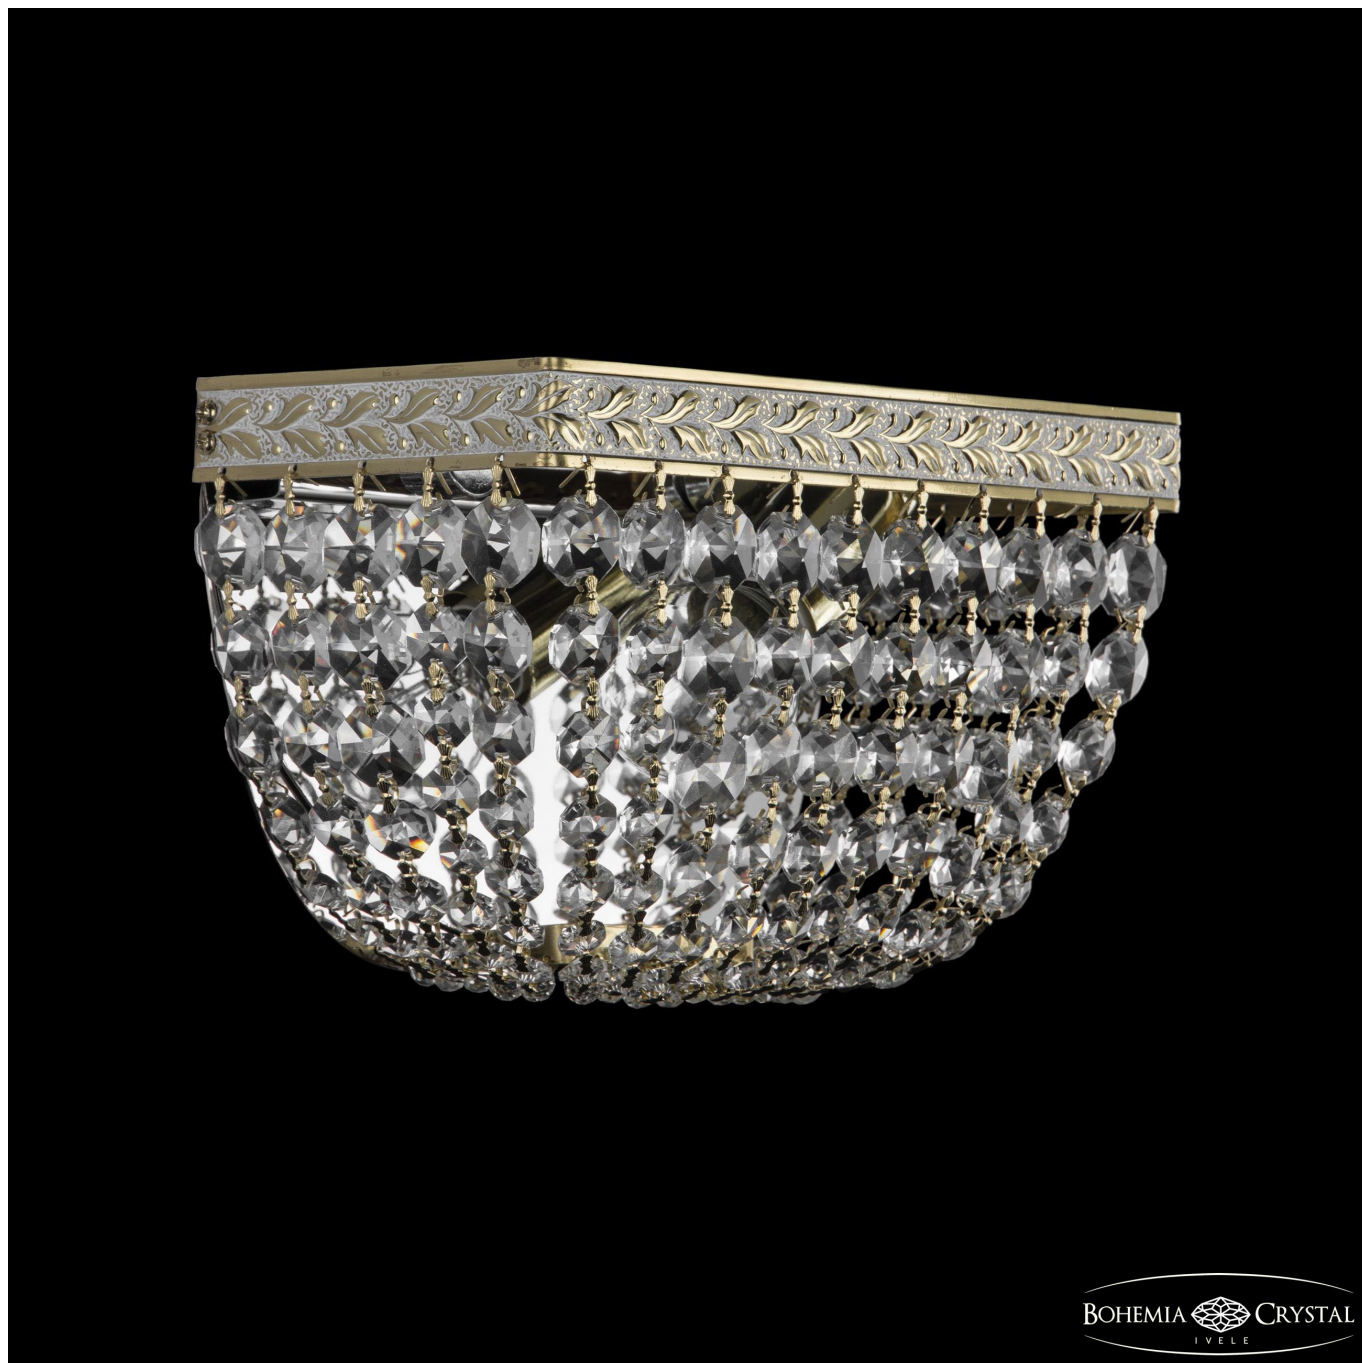

Бра 19112B/20IV GW Bohemia Ivele Crystal

BOHEMIA  CRYSTAL
IVELE

BOHEMIA  CRYSTAL
IVELE

Артикул: 19112B/20IV GW

Производитель: Bohemia Ivele Crystal

Вид изделия: Бра

Глубина: 11 см

Ширина: 20 см

Высота: 13 см

Количество ламп: 1

Серия: 1911

Тип изделия: Потолочные

Материал рожка: Металл

Цвет арматуры: Золото белёное/

Форма подвеса: Капля

Цвет подвеса: Прозрачный