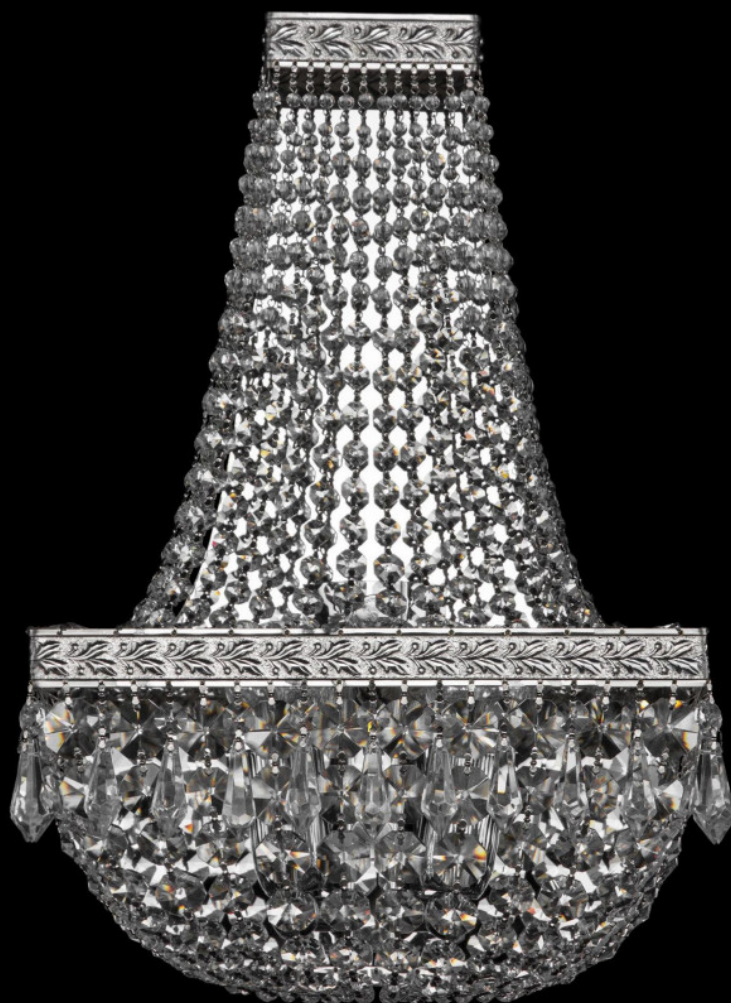

Бра 19012B/H2/25IV Ni Bohemia Ivele Crystal

BOHEMIA  CRYSTAL
IVELE

Артикул: 19012B/H2/25IV Ni

Производитель: Bohemia Ivele Crystal

Вид изделия: Бра

Глубина: 13 см

Ширина: 25 см

Высота: 39 см

Количество ламп: 3

Серия: 1901

Тип изделия: Потолочные

Материал рожка: Металл

Цвет арматуры: Никель/

Форма подвеса: Капля

Цвет подвеса: Прозрачный