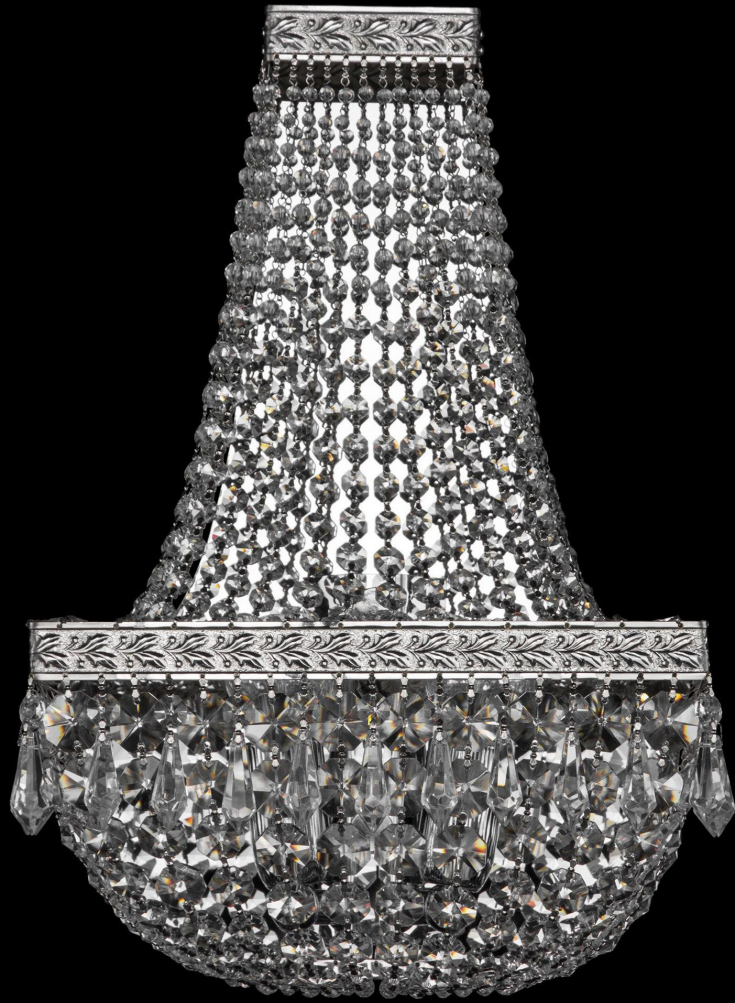

Бра 19012B/H2/25IV Ni Bohemia Ivele Crystal

BOHEMIA  CRYSTAL
IVELE

Артикул: 19012B/H2/25IV Ni

Производитель: Bohemia Ivele Crystal

Вид изделия: Бра

Глубина: 13 см

Ширина: 25 см

Высота: 39 см

Количество ламп: 3

Серия: 1901

Тип изделия: Потолочные

Материал рожка: Металл

Цвет арматуры: Никель/

Форма подвеса: Капля

Цвет подвеса: Прозрачный