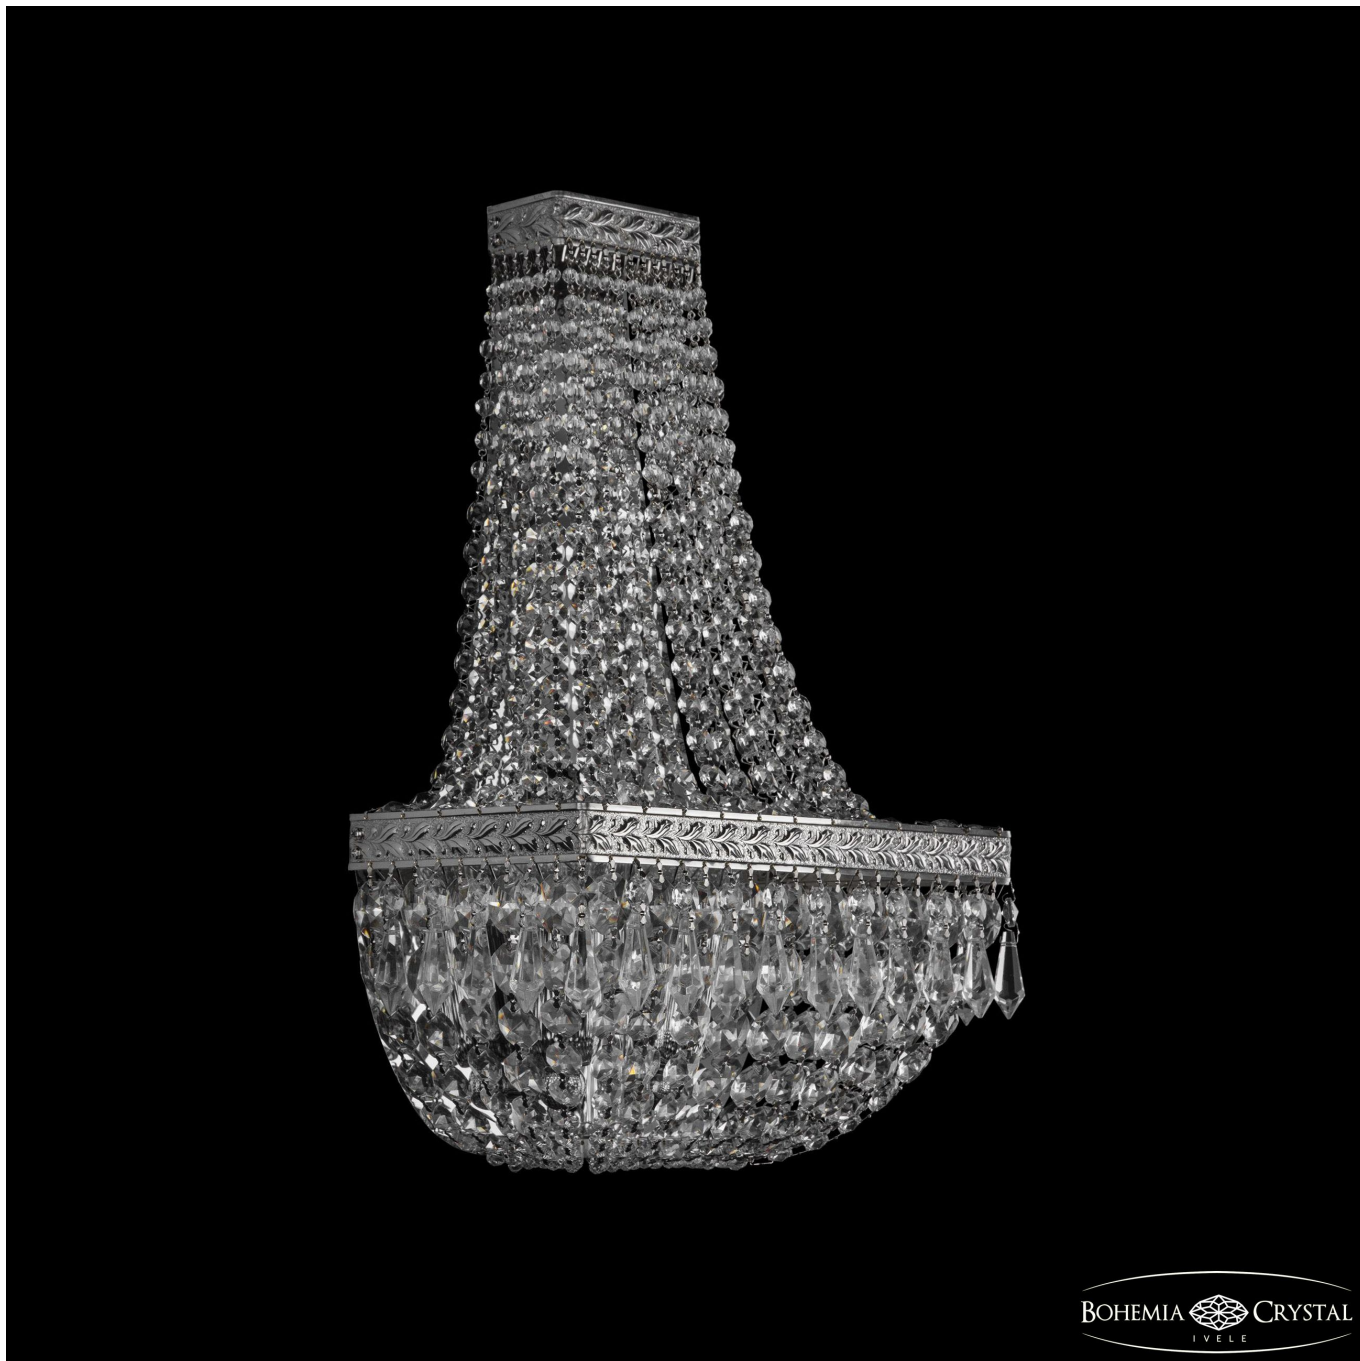

Бра 19012B/H2/25IV Ni Bohemia Ivele Crystal

BOHEMIA  CRYSTAL
IVELE

Артикул: 19012B/H2/25IV Ni

Производитель: Bohemia Ivele Crystal

Вид изделия: Бра

Глубина: 13 см

Ширина: 25 см

Высота: 39 см

Количество ламп: 3

Серия: 1901

Тип изделия: Потолочные

Материал рожка: Металл

Цвет арматуры: Никель/

Форма подвеса: Капля

Цвет подвеса: Прозрачный