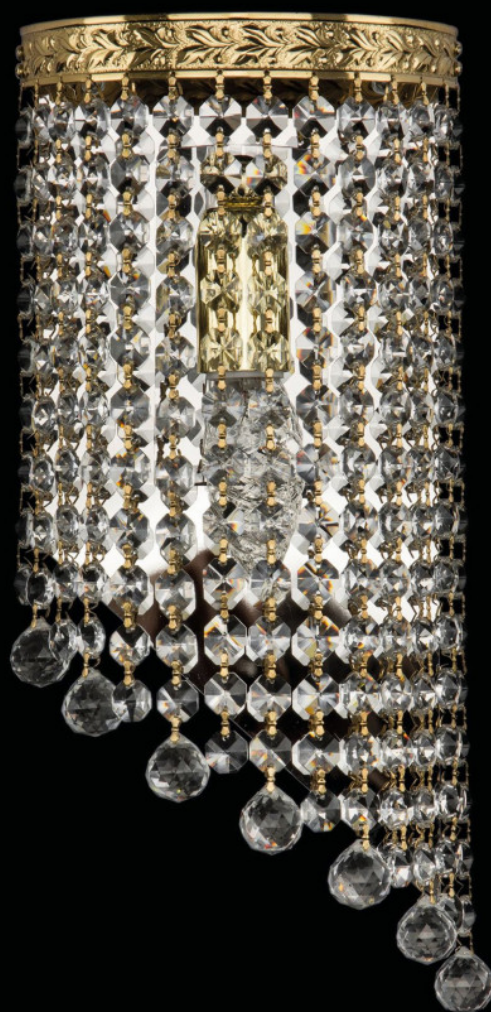

Бра 83401BR/15IV-33 G Balls Bohemia Ivele Crystal

BOHEMIA  CRYSTAL
IVELE

Артикул: 83401BR/15IV-33 G Balls

Производитель: Bohemia Ivele Crystal

Вид изделия: Бра

Глубина: 8 см

Ширина: 15 см

Высота: 33 см

Количество ламп: 1

Серия: 8340

Тип изделия: Потолочные

Материал рожка: Металл

Цвет арматуры: Золото/

Форма подвеса: Октагон

Цвет подвеса: Прозрачный