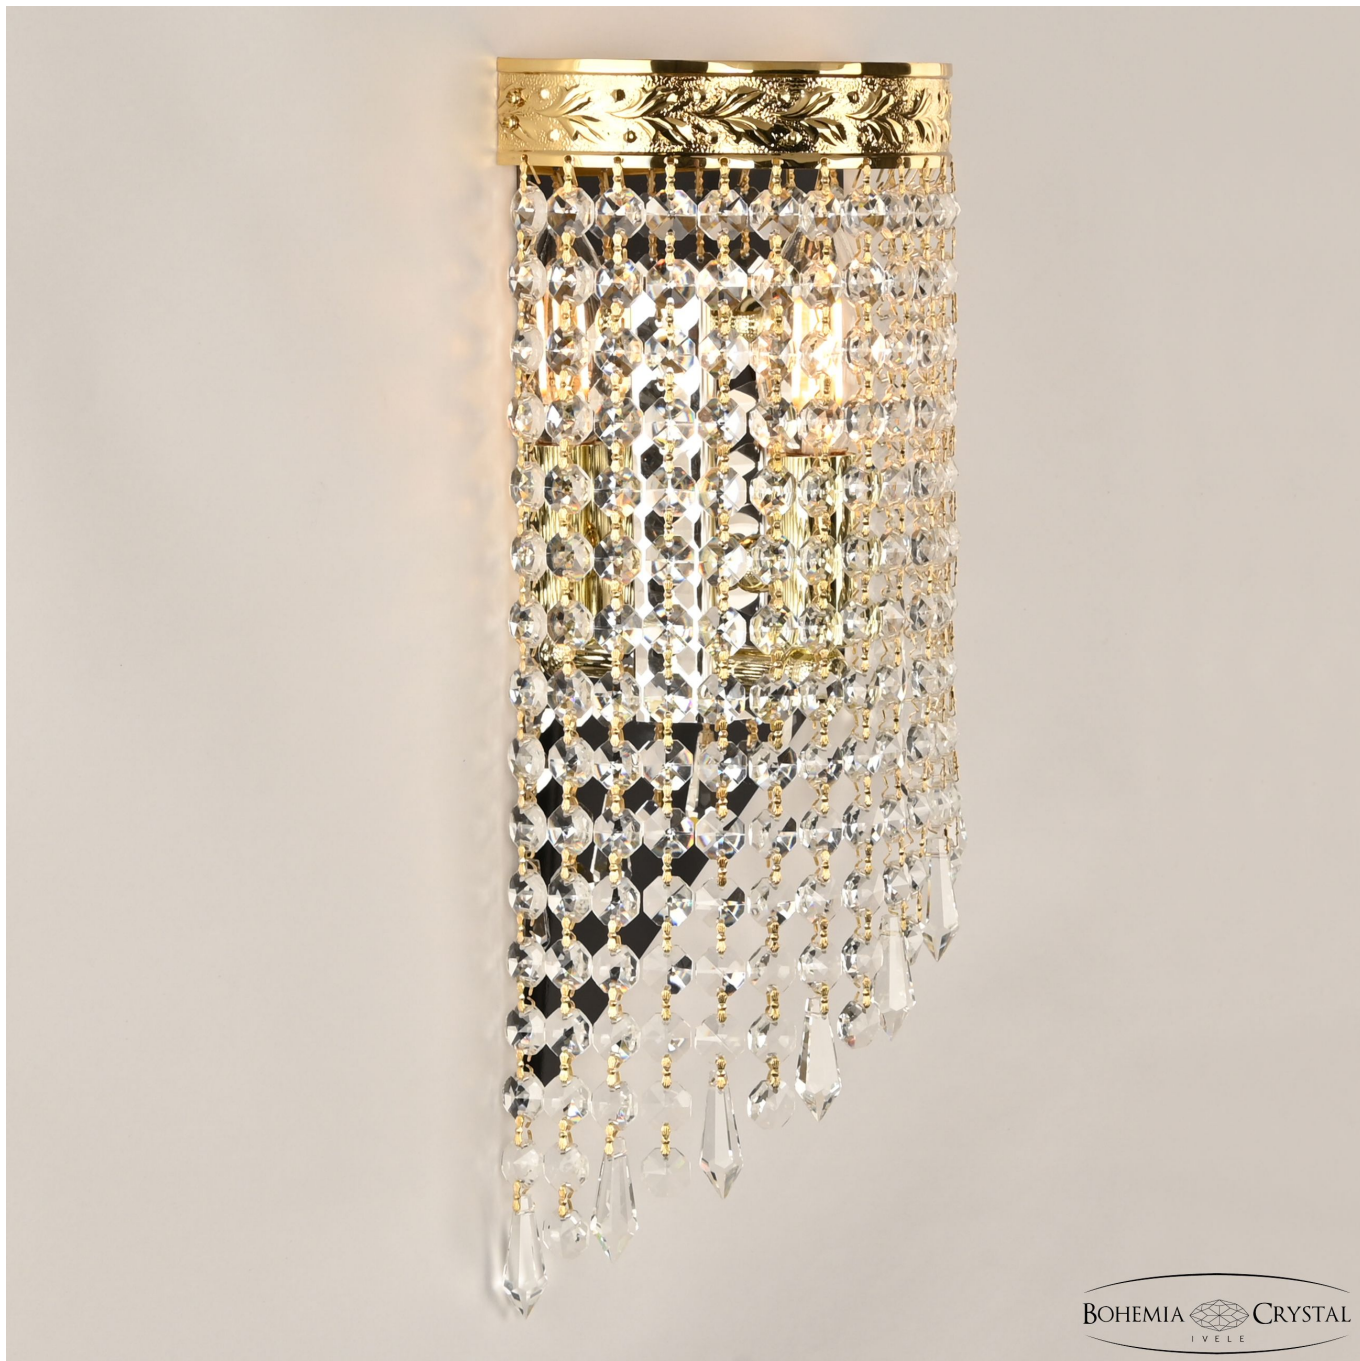

Бра 83401BL/15IV-33 G Drops Bohemia Ivele Crystal

BOHEMIA  CRYSTAL
IVELE

BOHEMIA  CRYSTAL
I V E L E

BOHEMIA  CRYSTAL
VELE

BOHEMIA  CRYSTAL
I V E L E

BOHEMIA  CRYSTAL
IVELE

Артикул: 83401BL/15IV-33 G Drops

Производитель: Bohemia Ivele Crystal

Вид изделия: Бра

Глубина: 8 см

Ширина: 15 см

Высота: 33 см

Количество ламп: 1

Серия: 8340

Тип изделия: Потолочные

Материал рожка: Металл

Цвет арматуры: Золото/

Форма подвеса: Дропс

Цвет подвеса: Прозрачный