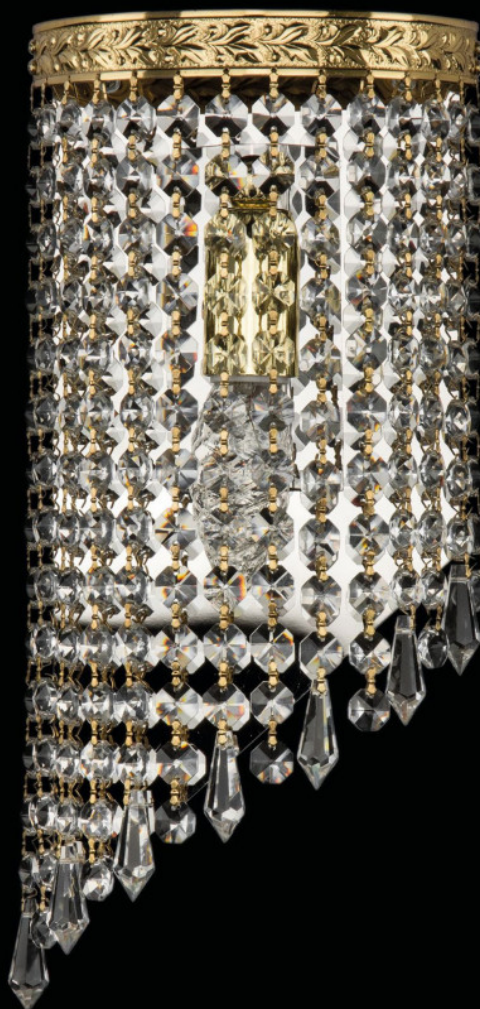

Бра 83401BL/15IV-33 G Drops Bohemia Ivele Crystal

BOHEMIA  CRYSTAL
IVELE

BOHEMIA  CRYSTAL
I V E L E

BOHEMIA  CRYSTAL
VELE

BOHEMIA  CRYSTAL
I V E L E

BOHEMIA  CRYSTAL
IVELE

Артикул: 83401BL/15IV-33 G Drops

Производитель: Bohemia Ivele Crystal

Вид изделия: Бра

Глубина: 8 см

Ширина: 15 см

Высота: 33 см

Количество ламп: 1

Серия: 8340

Тип изделия: Потолочные

Материал рожка: Металл

Цвет арматуры: Золото/

Форма подвеса: Дропс

Цвет подвеса: Прозрачный