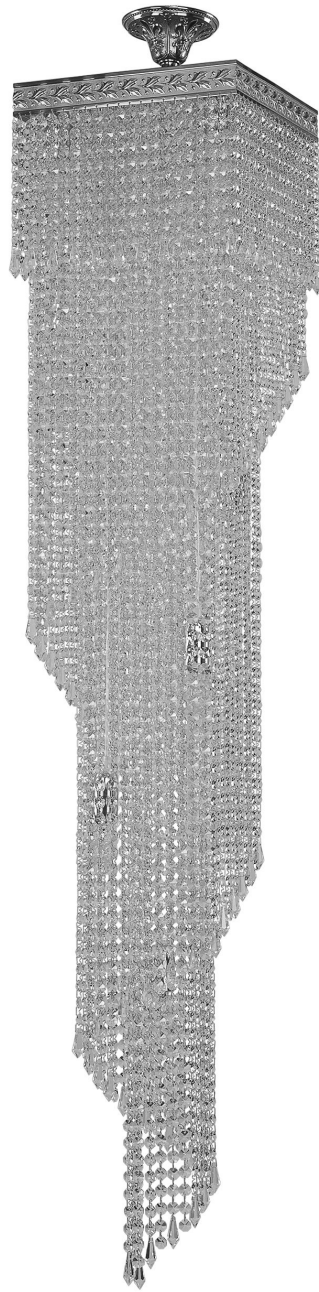

Каскад 83112/30IV-150 Ni Bohemia Ivele Crystal

BOHEMIA  CRYSTAL
I V E L E

Артикул: 83112/30IV-150 Ni

Производитель: Bohemia Ivele Crystal

Вид изделия: Каскад

Диаметр: 30 см

Высота: 150 см

Количество ламп: 8

Серия: 8311

Тип изделия: Спирали

Материал рожка: Металл

Цвет арматуры: Ni/никель

Форма подвеса: Drops

Цвет подвеса: Прозрачный