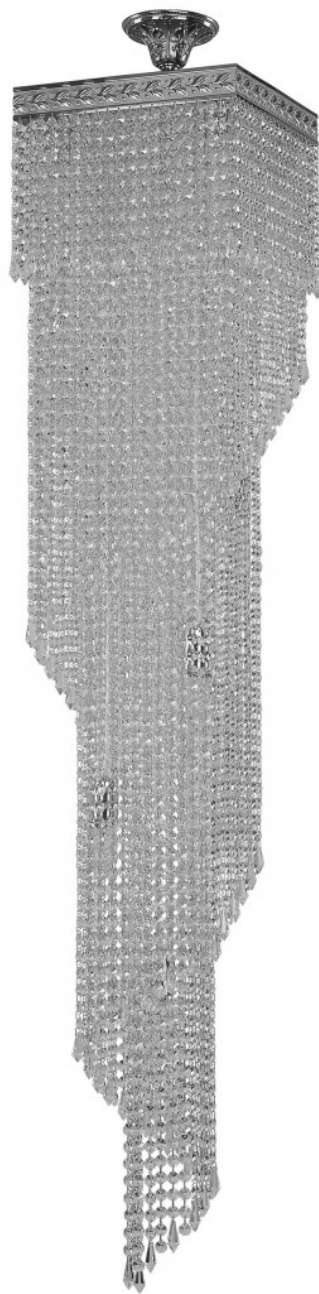

Каскад 83112/30IV-150 Ni Bohemia Ivele Crystal

BOHEMIA  CRYSTAL
I V E L E

Артикул: 83112/30IV-150 Ni

Производитель: Bohemia Ivele Crystal

Вид изделия: Каскад

Диаметр: 30 см

Высота: 150 см

Количество ламп: 8

Серия: 8311

Тип изделия: Спирали

Материал рожка: Металл

Цвет арматуры: Ni/никель

Форма подвеса: Drops

Цвет подвеса: Прозрачный