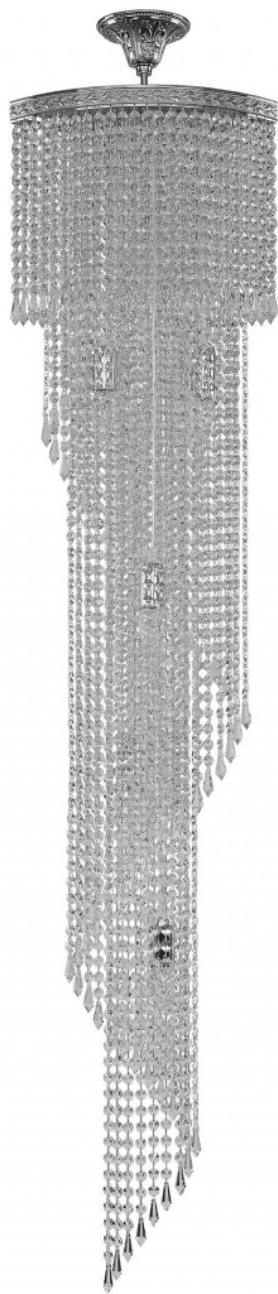

Каскад 83113/35IV-150 Ni Bohemia Ivele Crystal

Артикул: 83113/35IV-150 Ni

Производитель: Bohemia Ivele Crystal

Вид изделия: Каскад

Ширина: 35 см

Высота: 150 см

Количество ламп: 5

Серия: 8311

Тип изделия: Спирали

Материал рожка: Металл

Цвет арматуры: Никель/

Форма подвеса: Октагон

Цвет подвеса: Прозрачный