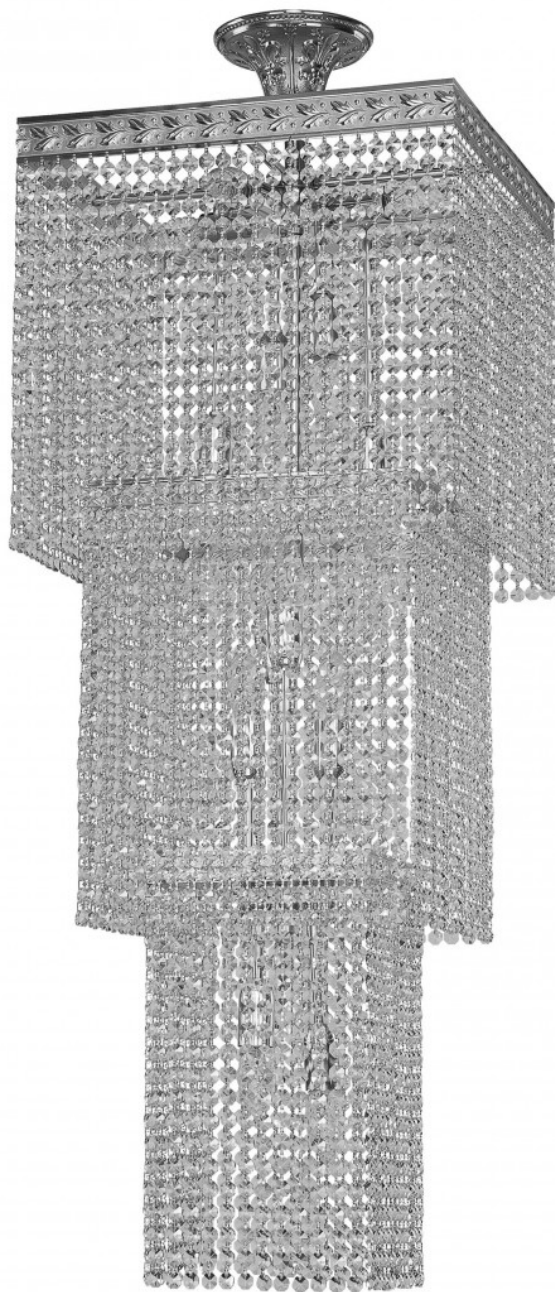

# Каскад 83302/40IV-100 Ni Bohemia Ivele Crystal

**Артикул:** 83302/40IV-100 Ni

**Производитель:** Bohemia Ivele Crystal

**Вид изделия:** Каскад

**Диаметр:** 40 см

**Высота:** 100 см

**Количество ламп:** 14

**Серия:** 8330

**Тип изделия:** Спирали

**Материал рожка:** Металл

**Цвет арматуры:** Ni/никель

**Форма подвеса:** R

**Цвет подвеса:** Прозрачный