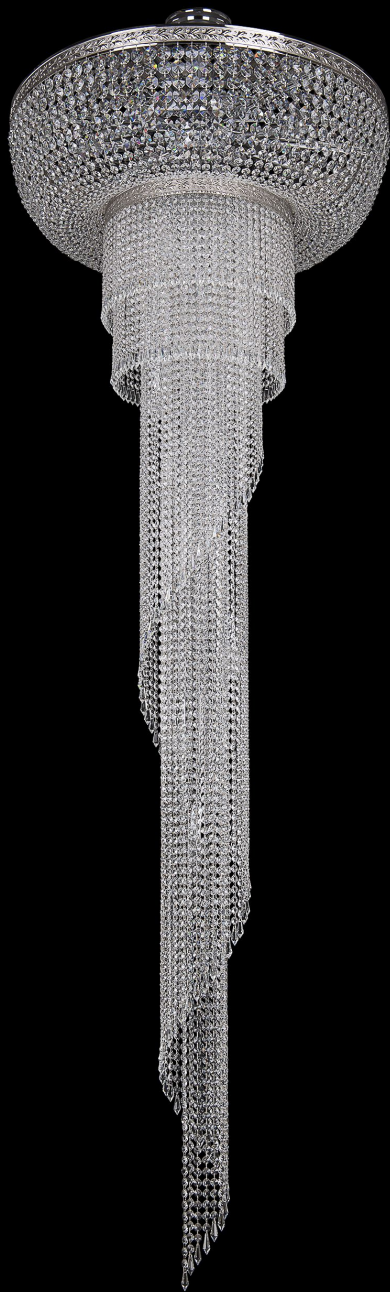

# Люстра 83211/80IV-250 Ni Bohemia Ivele Crystal

BOHEMIA  CRYSTAL  
IVELE

BOHEMIA  CRYSTAL  
S.V.E.L.E

BOHEMIA  CRYSTAL  
I V E L E

BOHEMIA  CRYSTAL  
JEWELRY

BOHEMIA  CRYSTAL  
IVELE

**Артикул:** 83211/80IV-250 Ni

**Производитель:** Bohemia Ivele Crystal

**Вид изделия:** Люстра

**Диаметр:** 80 см

**Высота:** 250 см

**Количество ламп:** 30

**Серия:** 8321

**Тип изделия:** Спирали

**Материал рожка:** Металл

**Цвет арматуры:** Никель/

**Форма подвеса:** Дропс

**Цвет подвеса:** Прозрачный