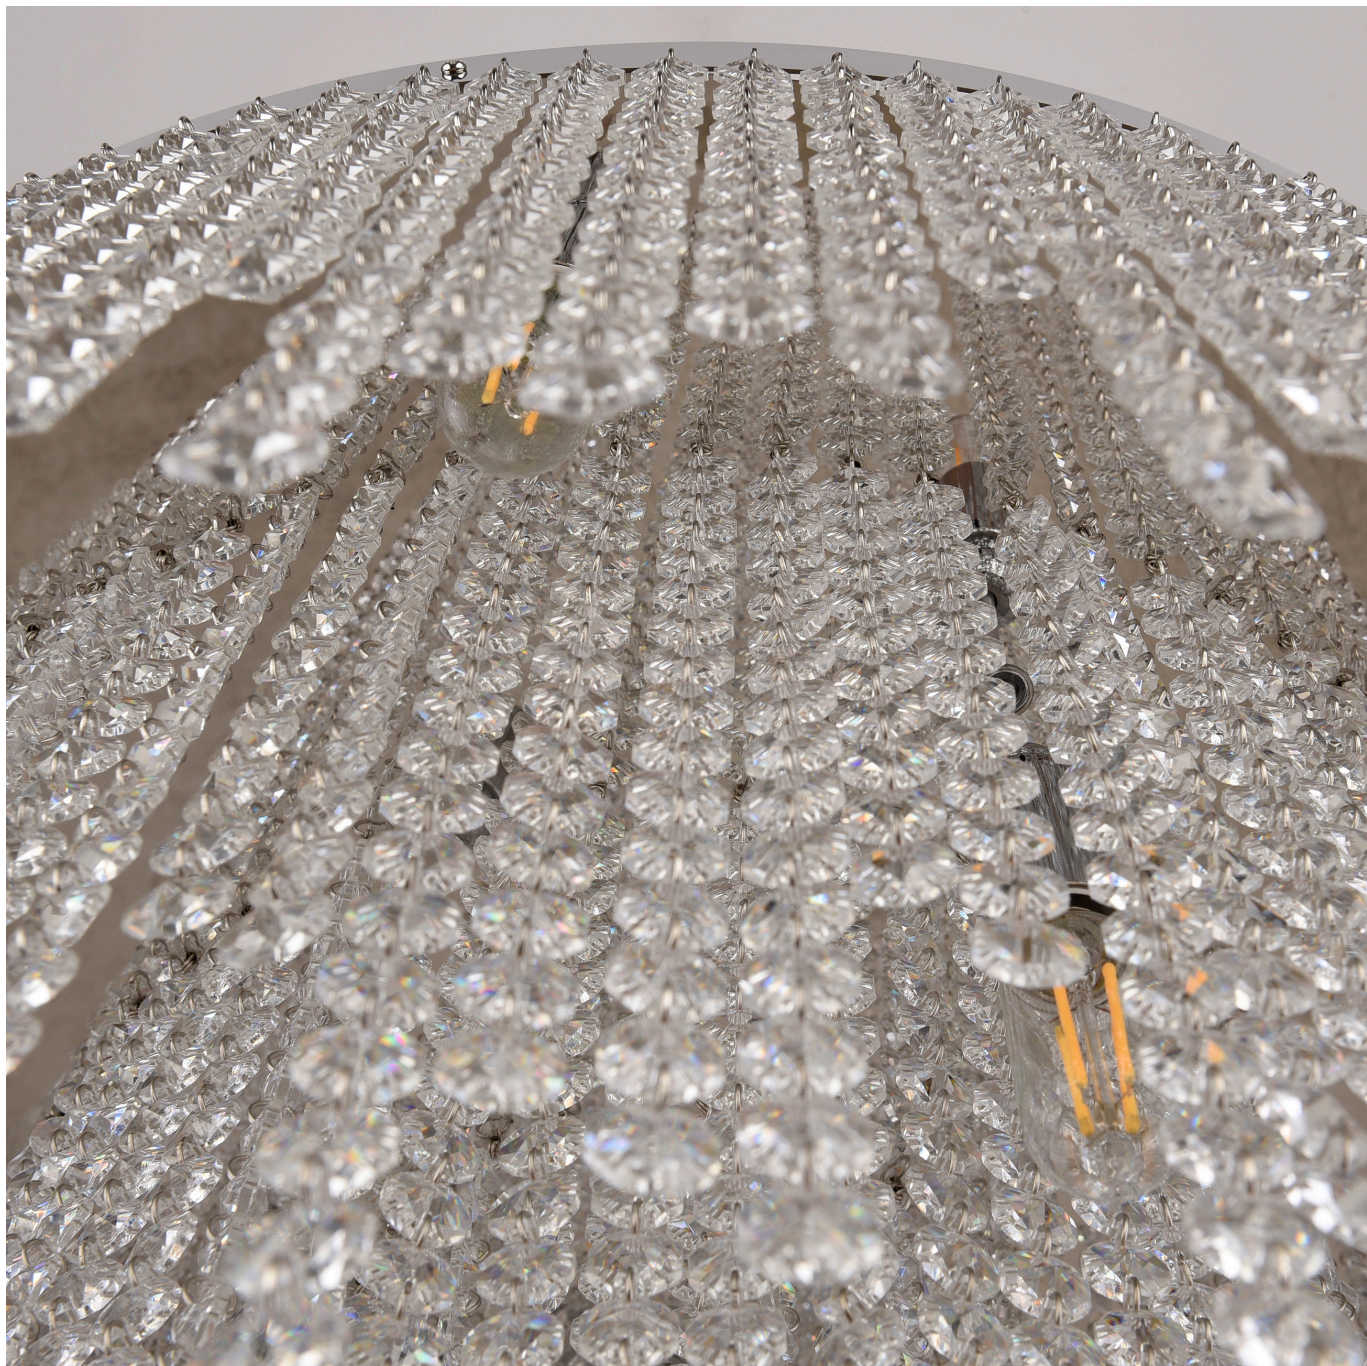

Спираль 83141/60-50NZ/S Ni Bohemia Ivele Crystal

BOHEMIA  CRYSTAL
IVELE

BOHEMIA  CRYSTAL
IVELE

Артикул: 83141/60-50NZ/S Ni

Производитель: Bohemia Ivele Crystal

Вид изделия: Спираль

Диаметр: 30 см

Высота: 130 см

Количество ламп: 8

Серия: 8314

Тип изделия: Спирали

Материал рожка: Металл

Цвет арматуры: Ni/никель

Форма подвеса: Sp