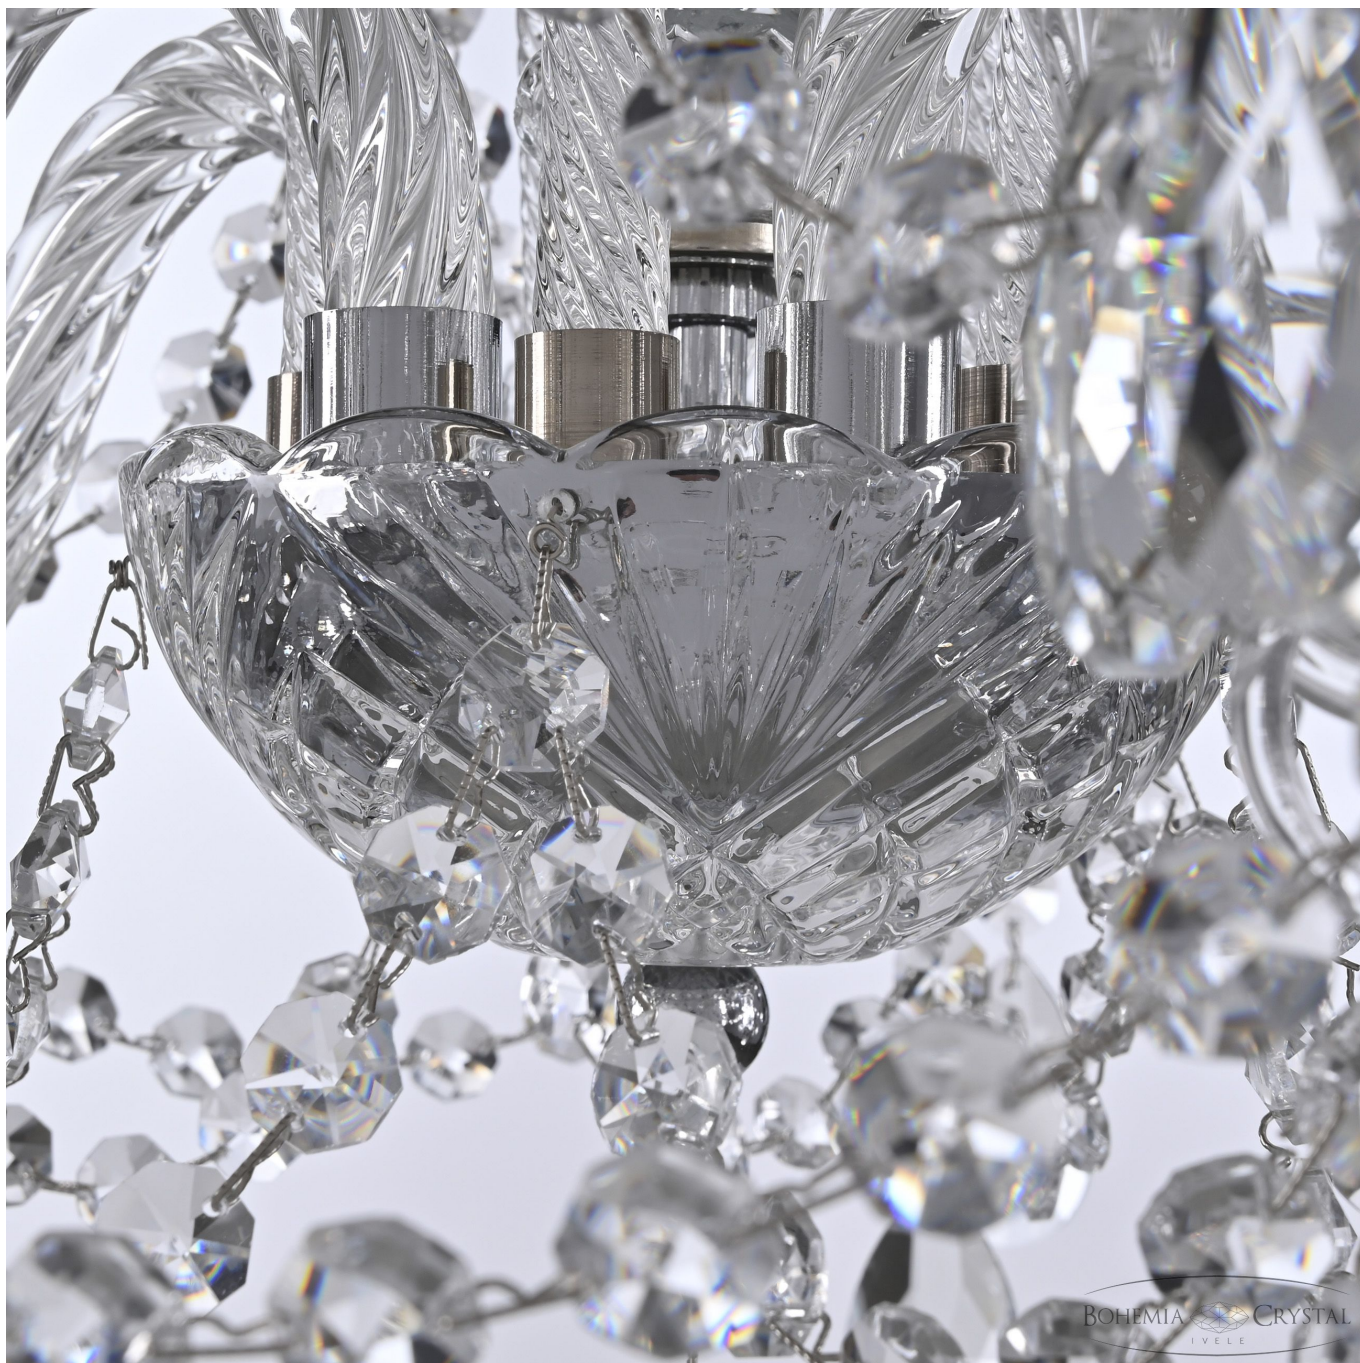

Люстра 105/5/141 Ni Bohemia Ivele Crystal

BOHEMIA  CRYSTAL
IVELE

BOHEMIA  CRYSTAL
I V E L E

BOHEMIA  CRYSTAL
I V E L E

BOHEMIA  CRYSTAL
I V E L E

Артикул: 105/5/141 Ni

Производитель: Bohemia Ivele Crystal

Вид изделия: Люстра

Диаметр: 44 см

Высота: 41 см

Количество ламп: 5

Серия: 105

Тип изделия: Стекланный рожок

Материал рожка: Стекло,Металл

Цвет арматуры: Никель/

Форма подвеса: Капля

Цвет подвеса: Прозрачный