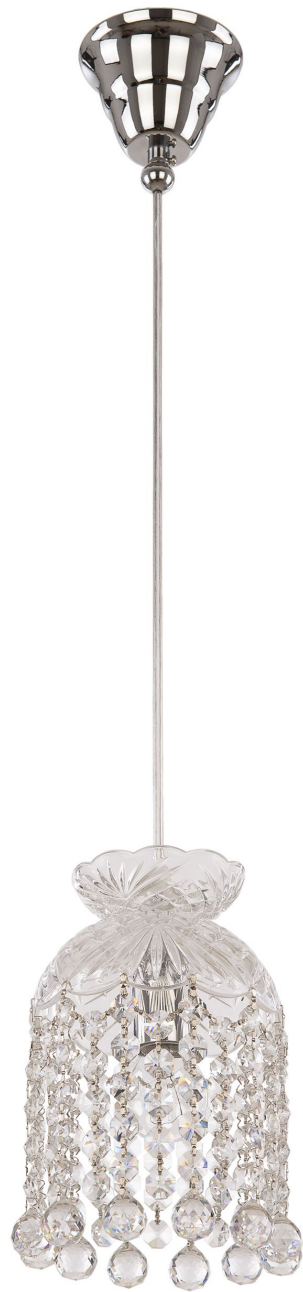

# Подвесной светильник 14781P/13 Ni Balls Bohemia Ivele Crystal

BOHEMIA  CRYSTAL  
IVELE

BOHEMIA  CRYSTAL  
I V E L E

**Артикул:** 14781P/13 Ni Balls

**Производитель:** Bohemia Ivelo Crystal

**Вид изделия:** Подвесной светильник

**Диаметр:** 13 см

**Высота:** 20 см

**Количество ламп:** 1

**Серия:** 1478

**Тип изделия:** Потолочные

**Материал рожка:** Стекло,Металл

**Цвет арматуры:** Никель/

**Форма подвеса:** Шар

**Цвет подвеса:** Прозрачный