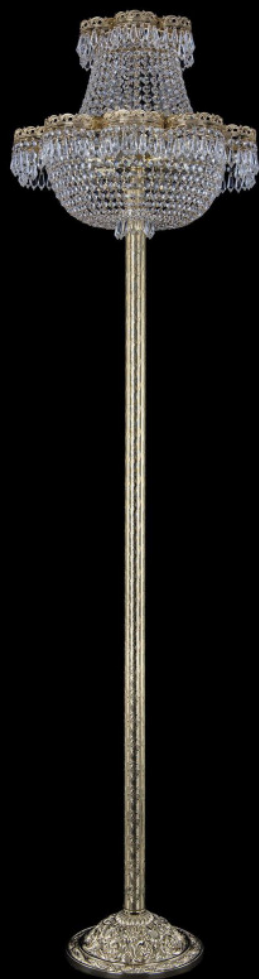

# Торшер 19301Т6/Н/45JB-172 G Bohemia Ivele Crystal

BOHEMIA  CRYSTAL  
IVELE

BOHEMIA  CRYSTAL  
IVELE

**Артикул:** 19301T6/Н/45JB-172 G

**Производитель:** Bohemia Ivele Crystal

**Вид изделия:** Торшер

**Диаметр:** 45 см

**Высота:** 172 см

**Количество ламп:** 8

**Серия:** 1930

**Тип изделия:** Потолочные

**Материал рожка:** Металл

**Цвет арматуры:** G/золото

**Форма подвеса:** Sp

**Цвет подвеса:** бесцветный