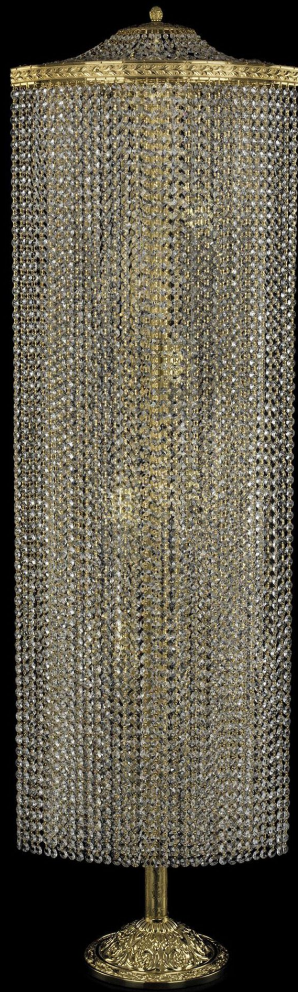

Торшер 83413Т6/45IV-155 G Bohemia Ivele Crystal

BOHEMIA  CRYSTAL
IVELE

BOHEMIA  CRYSTAL
I V E L E

Артикул: 83413Т6/45IV-155 G

Производитель: Bohemia Ivele Crystal

Вид изделия: Торшер

Диаметр: 45 см

Высота: 155 см

Количество ламп: 8

Серия: 8341

Тип изделия: Потолочные

Материал рожка: Металл

Цвет арматуры: Золото/

Форма подвеса: Октагон

Цвет подвеса: Прозрачный