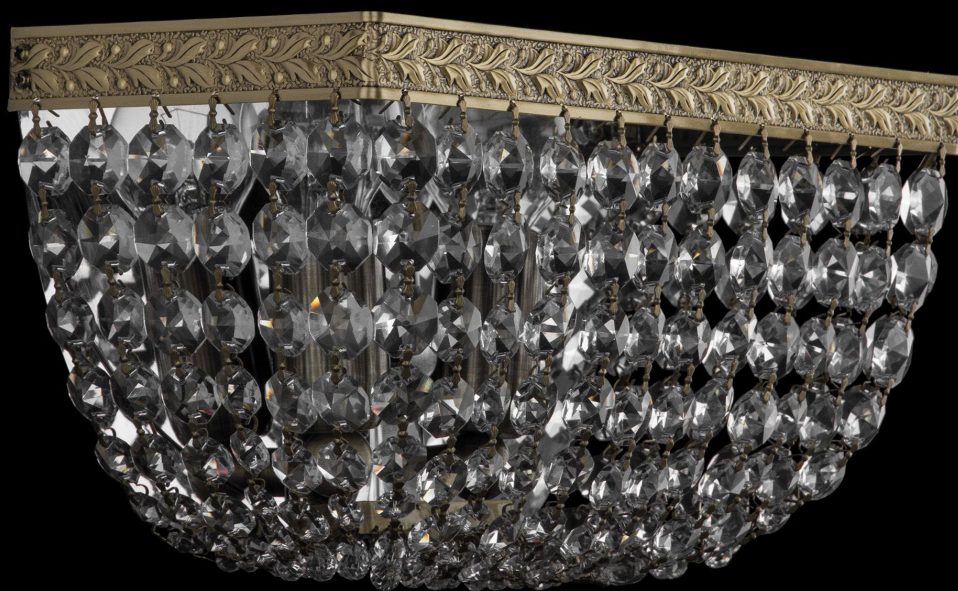

# Бра 19112B/25IV Pa Bohemia Ivele Crystal

BOHEMIA  CRYSTAL  
IVELE

BOHEMIA  CRYSTAL  
IVELE

**Артикул:** 19112B/25IV Pa

**Производитель:** Bohemia Ivele Crystal

**Вид изделия:** Бра

**Глубина:** 13 см

**Ширина:** 25 см

**Высота:** 15 см

**Количество ламп:** 2

**Серия:** 1911

**Тип изделия:** Потолочные

**Материал рожка:** Металл

**Цвет арматуры:** Пatina/

**Форма подвеса:** Капля

**Цвет подвеса:** Прозрачный