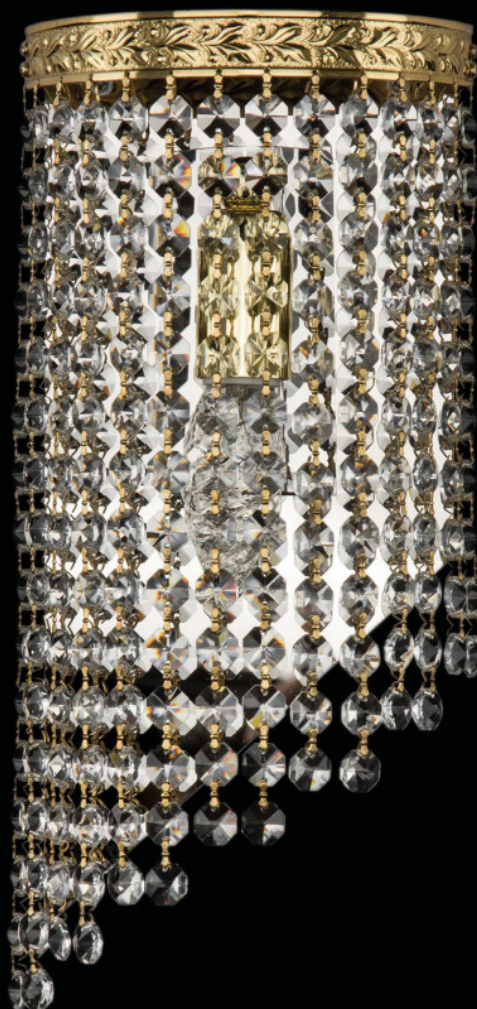

Бра 83401BL/15IV-33 G R Bohemia Ivele Crystal

BOHEMIA  CRYSTAL
IVELE

BOHEMIA  CRYSTAL
I V E L L E

Артикул: 83401BL/15IV-33 G R

Производитель: Bohemia Ivele Crystal

Вид изделия: Бра

Глубина: 8 см

Ширина: 15 см

Высота: 33 см

Количество ламп: 1

Серия: 8340

Тип изделия: Потолочные

Материал рожка: Металл

Цвет арматуры: G/золото

Форма подвеса: R

Цвет подвеса: Прозрачный