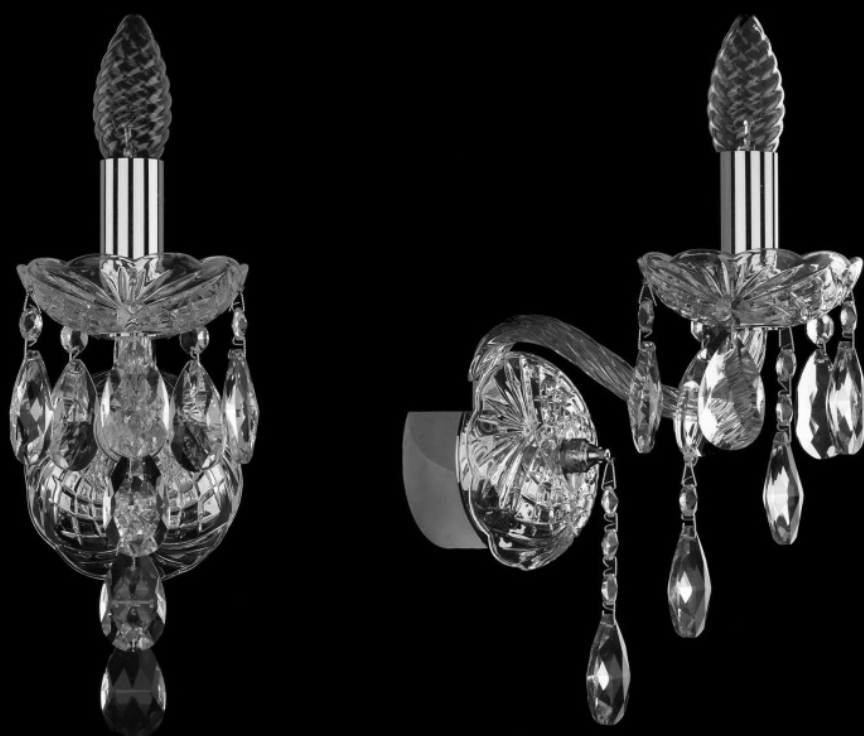

Бра 1415B/1/141 Ni Bohemia Ivele Crystal

BOHEMIA  CRYSTAL
IVELE

BOHEMIA  CRYSTAL
IVELE

Артикул: 1415B/1/141 Ni

Производитель: Bohemia Ivele Crystal

Вид изделия: Бра

Глубина: 21 см

Ширина: 10 см

Высота: 25 см

Количество ламп: 1

Серия: 1415

Тип изделия: Стекланный рожок

Материал рожка: Стекло,Металл

Цвет арматуры: Ni/никель

Форма подвеса: Капля

Цвет подвеса: Прозрачный