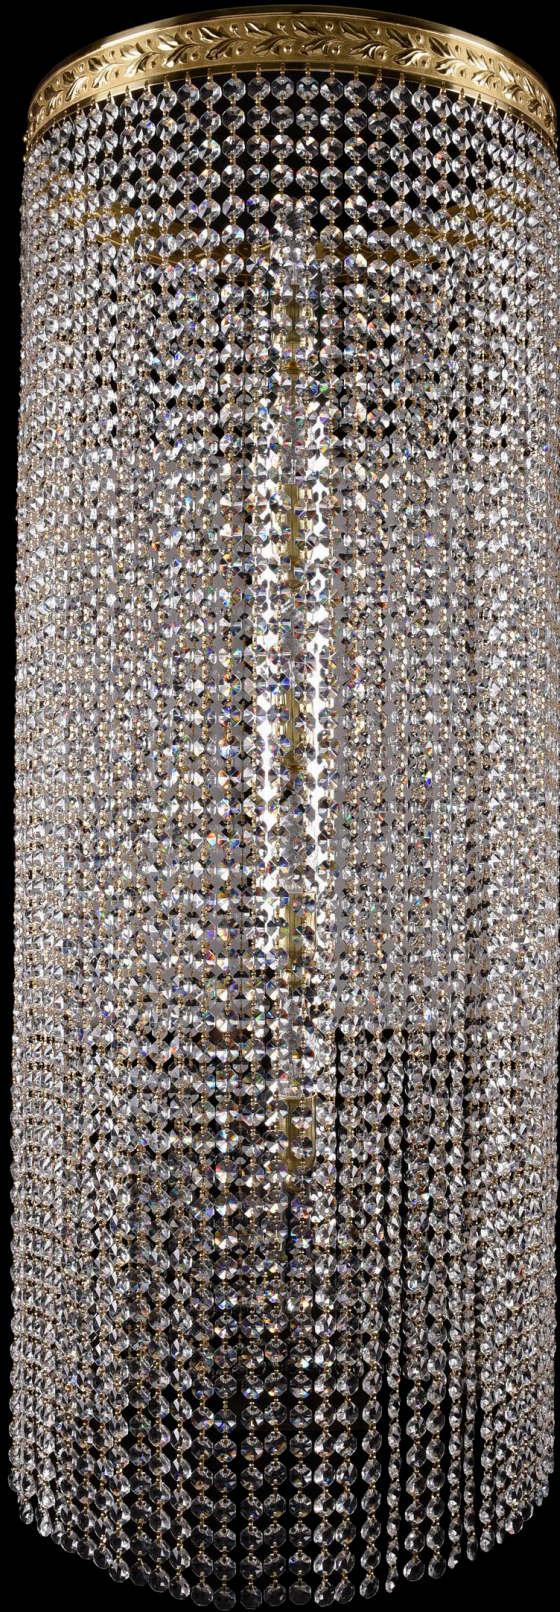

Столб 2142/40-100 G Bohemia Ivele Crystal

Артикул: 2142/40-100 G

Производитель: Bohemia Ivele Crystal

Вид изделия: Столб

Диаметр: 40 см

Высота: 100 см

Количество ламп: 5

Серия: 2142

Тип изделия: Спирали

Цвет арматуры: G/золото

Форма подвеса: Sp

Цвет подвеса: бесцветный