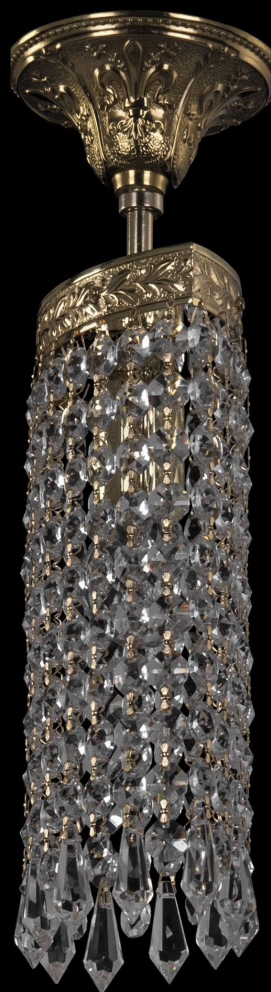

Подвес 19203/15IV G Drops Bohemia Ivele Crystal

BOHEMIA  CRYSTAL
IVELE

BOHEMIA  CRYSTAL
IVELE

Артикул: 19203/15IV G Drops

Производитель: Bohemia Ivele Crystal

Вид изделия: Подвес

Диаметр: 15 см

Ширина: 15 см

Высота: 26 см

Количество ламп: 1

Серия: 1920

Тип изделия: Потолочные

Материал рожка: Металл

Цвет арматуры: G/золото

Форма подвеса: Дропс

Цвет подвеса: Прозрачный