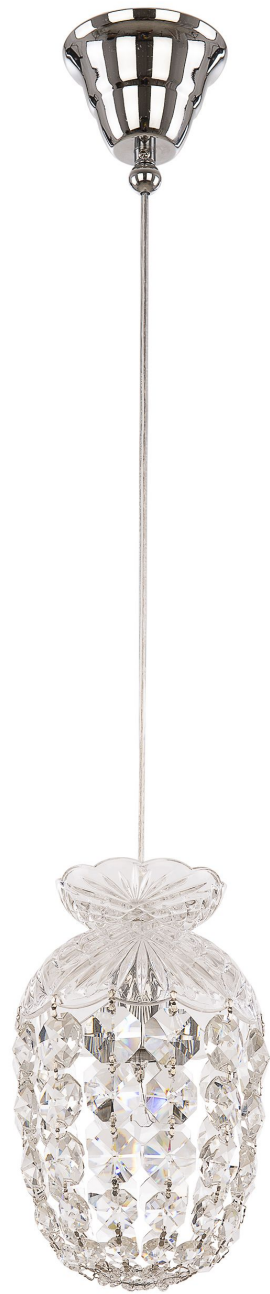

# Подвес 14771P/13 Ni Bohemia Ivele Crystal

BOHEMIA  CRYSTAL  
IVELE

BOHEMIA  CRYSTAL  
I V E L E

**Артикул:** 14771P/13 Ni

**Производитель:** Bohemia Ivelle Crystal

**Вид изделия:** Подвес

**Диаметр:** 13 см

**Высота:** 21 см

**Количество ламп:** 1

**Серия:** 1477

**Тип изделия:** Потолочные

**Материал рожка:** Стекло, Металл

**Цвет арматуры:** Ni/никель

**Форма подвеса:** Октагон

**Цвет подвеса:** Прозрачный