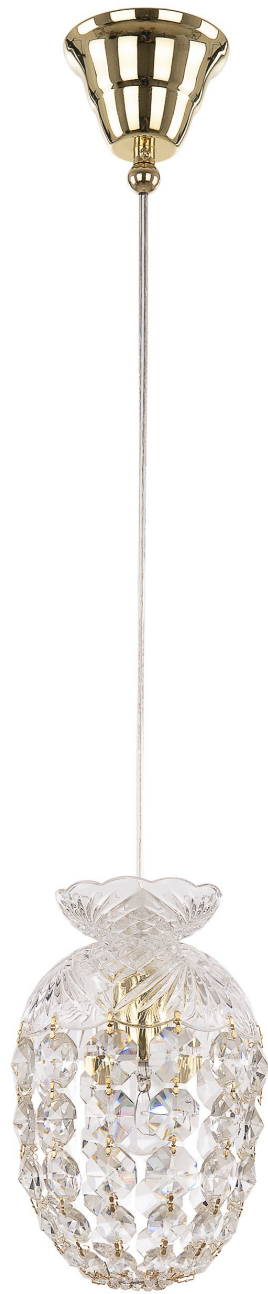

# Подвес 14771P/13 G Bohemia Ivele Crystal

BOHEMIA  CRYSTAL  
IVELE

BOHEMIA  CRYSTAL  
I V E L E

**Артикул:** 14771P/13 G

**Производитель:** Bohemia Ivelle Crystal

**Вид изделия:** Подвес

**Диаметр:** 13 см

**Высота:** 21 см

**Количество ламп:** 1

**Серия:** 1477

**Тип изделия:** Потолочные

**Материал рожка:** Стекло, Металл

**Цвет арматуры:** G/золото

**Форма подвеса:** Октагон

**Цвет подвеса:** Прозрачный