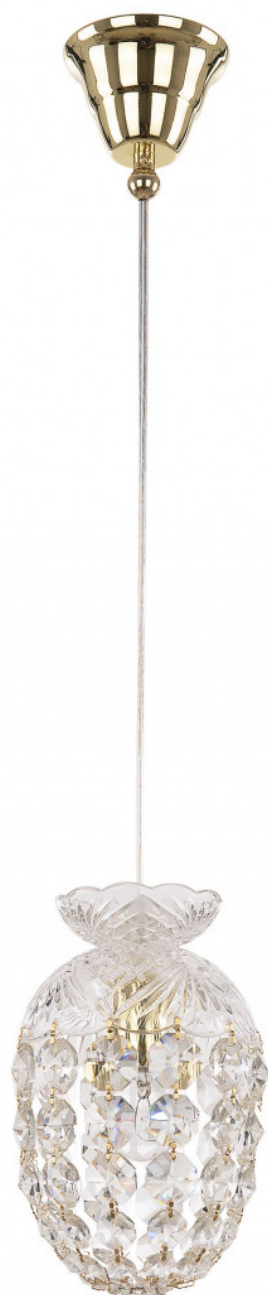

# Подвес 14771P/13 G Bohemia Ivele Crystal

BOHEMIA  CRYSTAL  
IVELE

BOHEMIA  CRYSTAL  
I V E L E

**Артикул:** 14771P/13 G

**Производитель:** Bohemia Ivelle Crystal

**Вид изделия:** Подвес

**Диаметр:** 13 см

**Высота:** 21 см

**Количество ламп:** 1

**Серия:** 1477

**Тип изделия:** Потолочные

**Материал рожка:** Стекло, Металл

**Цвет арматуры:** G/золото

**Форма подвеса:** Октагон

**Цвет подвеса:** Прозрачный