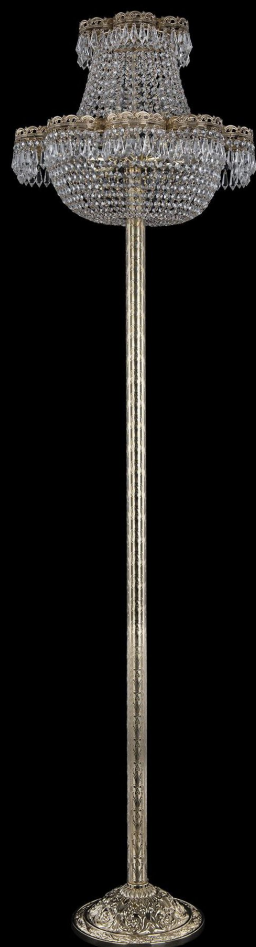

Торшер 19311Т6/Н/45JB-172 G Bohemia Ivele Crystal

BOHEMIA  CRYSTAL
IVELE

BOHEMIA  CRYSTAL
IVELE

Артикул: 19311Т6/Н/45JB-172 G

Производитель: Bohemia Ivele Crystal

Вид изделия: Торшер

Диаметр: 45 см

Высота: 172 см

Количество ламп: 8

Серия: 1931

Тип изделия: Потолочные

Материал рожка: Металл

Цвет арматуры: G/золото

Форма подвеса: Sp