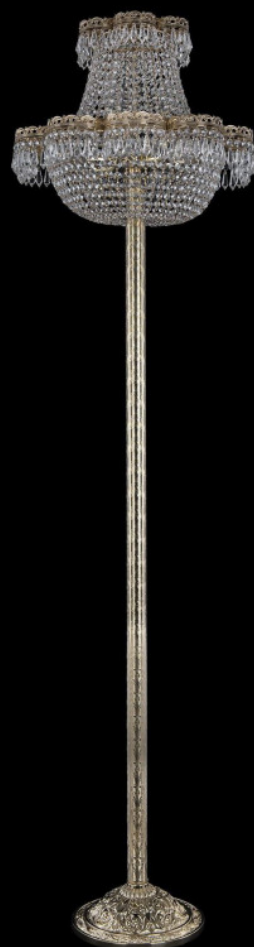

Торшер 19311Т6/Н/45JB-172 G Bohemia Ivele Crystal

BOHEMIA  CRYSTAL
IVELE

BOHEMIA  CRYSTAL
IVELE

Артикул: 19311Т6/Н/45JB-172 G

Производитель: Bohemia Ivele Crystal

Вид изделия: Торшер

Диаметр: 45 см

Высота: 172 см

Количество ламп: 8

Серия: 1931

Тип изделия: Потолочные

Материал рожка: Металл

Цвет арматуры: G/золото

Форма подвеса: Sp