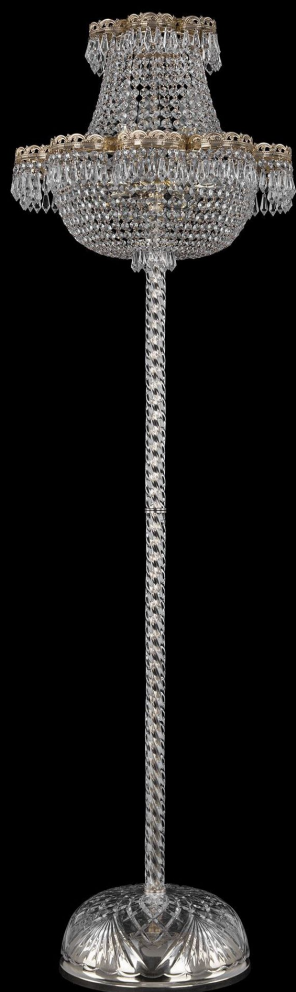

Торшер 19301Т4/Н/45JB-152 G Bohemia Ivele Crystal

BOHEMIA  CRYSTAL
IVELE

BOHEMIA  CRYSTAL
IVELE

Артикул: 19301T4/Н/45JB-152 G

Производитель: Bohemia Ivele Crystal

Вид изделия: Торшер

Диаметр: 45 см

Высота: 152 см

Количество ламп: 8

Серия: 1930

Тип изделия: Потолочные

Материал рожка: Металл

Цвет арматуры: G/золото

Форма подвеса: Sp

Цвет подвеса: бесцветный