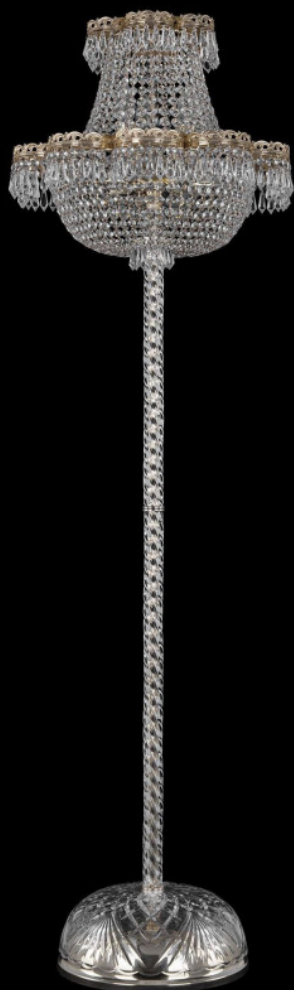

Торшер 19301Т4/Н/45JB-152 G Bohemia Ivele Crystal

BOHEMIA  CRYSTAL
IVELE

BOHEMIA  CRYSTAL
IVELE

Артикул: 19301T4/Н/45JB-152 G

Производитель: Bohemia Ivele Crystal

Вид изделия: Торшер

Диаметр: 45 см

Высота: 152 см

Количество ламп: 8

Серия: 1930

Тип изделия: Потолочные

Материал рожка: Металл

Цвет арматуры: G/золото

Форма подвеса: Sp

Цвет подвеса: бесцветный