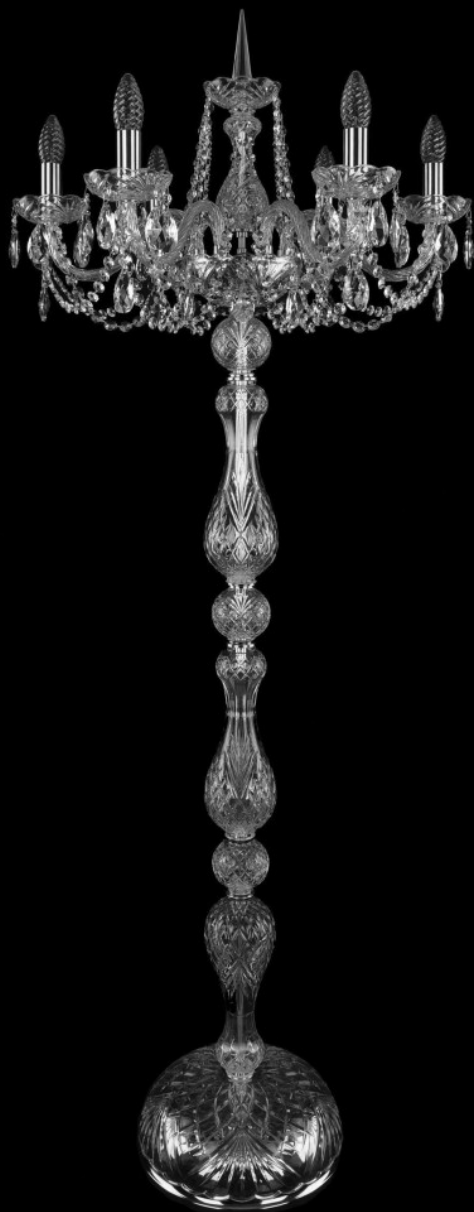

Торшер 1402Т1/6/195-160 Ni Bohemia Ivelle Crystal

BOHEMIA  CRYSTAL
IVELE

BOHEMIA  CRYSTAL
IVELE

Артикул: 1402Т1/6/195-160 Ni

Производитель: Bohemia Ivele Crystal

Вид изделия: Торшер

Диаметр: 59 см

Высота: 160 см

Количество ламп: 6

Серия: 1402

Тип изделия: Стекланный рожок

Материал рожка: Стекло,Металл

Цвет арматуры: Никель/

Форма подвеса: Капля

Цвет подвеса: Прозрачный