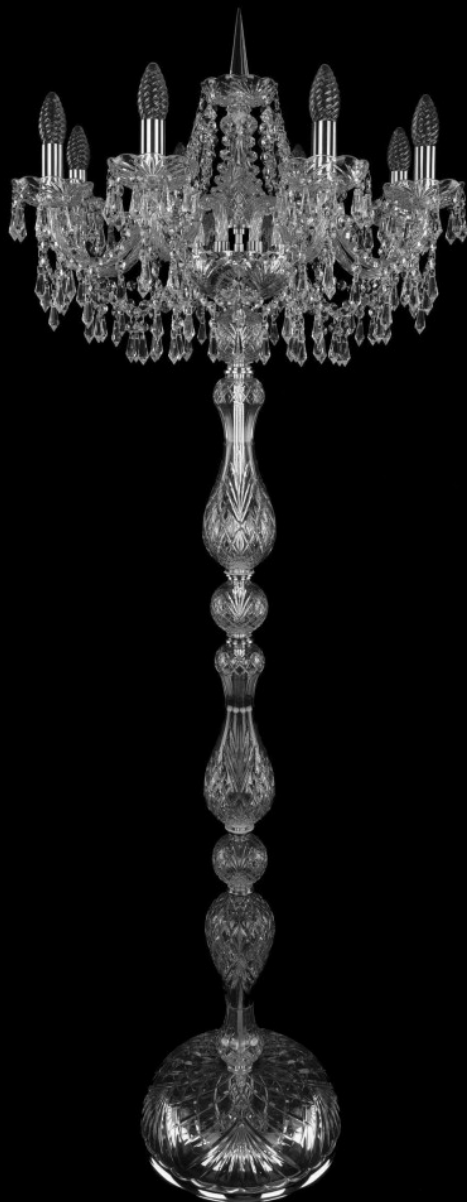

Торшер 1403Т1/8/195-160 Ni Bohemia I vele Crystal

BOHEMIA  CRYSTAL
I VELE

BOHEMIA  CRYSTAL
IVELE

Артикул: 1403Т1/8/195-160 Ni

Производитель: Bohemia Ivele Crystal

Вид изделия: Торшер

Диаметр: 59 см

Высота: 160 см

Количество ламп: 8

Серия: 1403

Тип изделия: Стекланный рожок

Материал рожка: Стекло,Металл

Цвет арматуры: Никель/

Форма подвеса: Капля

Цвет подвеса: Прозрачный