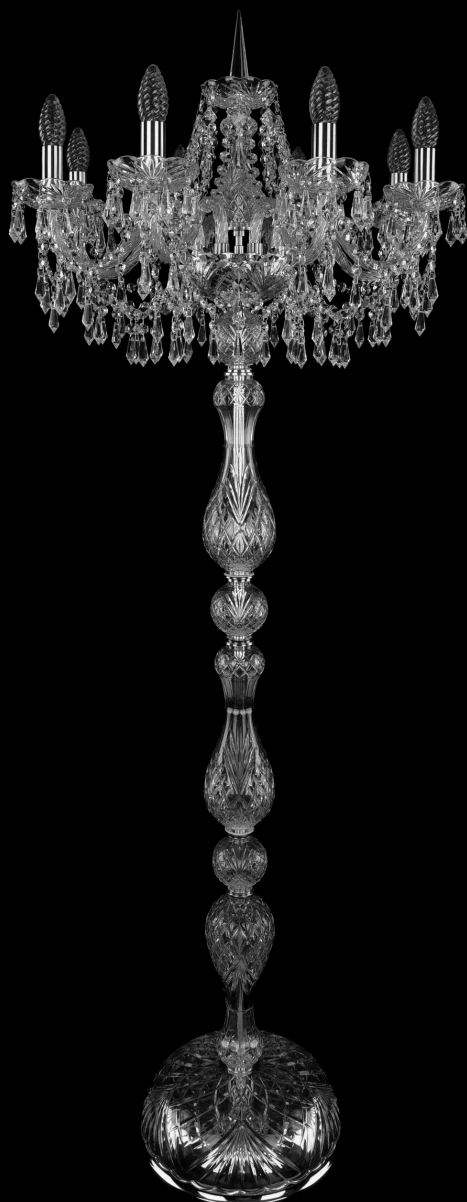

Торшер 1403Т1/8/195-160 Ni Bohemia I vele Crystal

BOHEMIA  CRYSTAL
I VELE

BOHEMIA  CRYSTAL
IVELE

Артикул: 1403Т1/8/195-160 Ni

Производитель: Bohemia Ivele Crystal

Вид изделия: Торшер

Диаметр: 59 см

Высота: 160 см

Количество ламп: 8

Серия: 1403

Тип изделия: Стекланный рожок

Материал рожка: Стекло,Металл

Цвет арматуры: Никель/

Форма подвеса: Капля

Цвет подвеса: Прозрачный