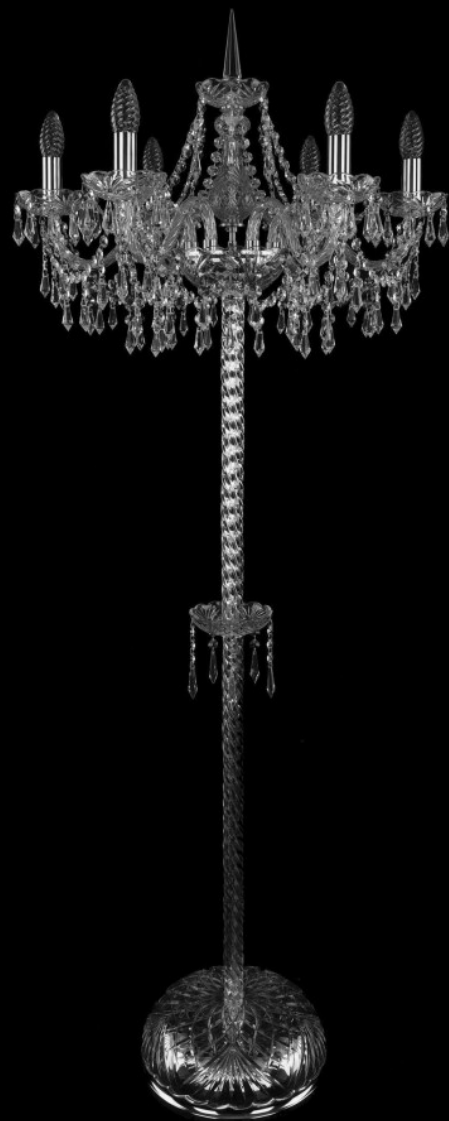

Торшер 1403Т2/6/195-160 Ni Bohemia Ivele Crystal

BOHEMIA  CRYSTAL
IVELE

BOHEMIA  CRYSTAL
IVELE

Артикул: 1403Т2/6/195-160 Ni

Производитель: Bohemia Ivele Crystal

Вид изделия: Торшер

Диаметр: 59 см

Высота: 160 см

Количество ламп: 6

Серия: 1403

Тип изделия: Стекланный рожок

Материал рожка: Стекло,Металл

Цвет арматуры: Никель/

Форма подвеса: Капля

Цвет подвеса: Прозрачный