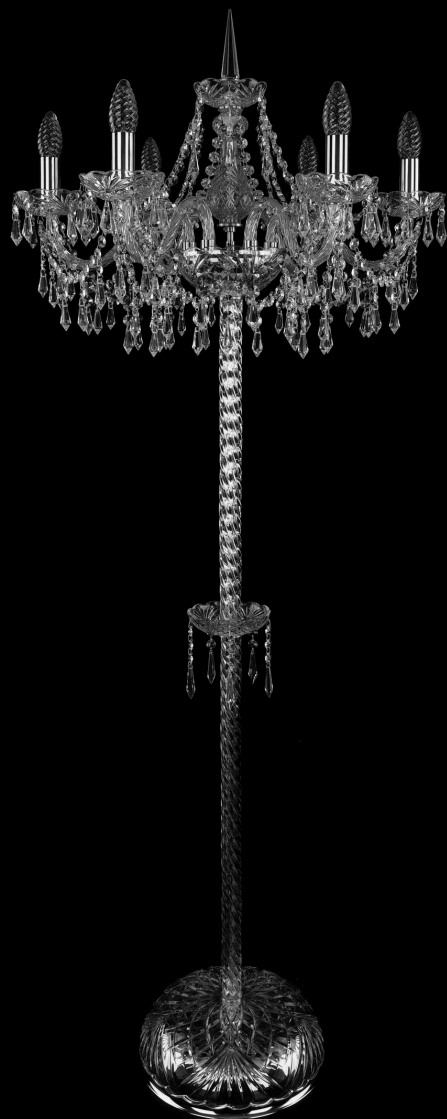

Торшер 1403Т2/6/195-160 Ni Bohemia Ivele Crystal

BOHEMIA  CRYSTAL
IVELE

BOHEMIA  CRYSTAL
IVELE

Артикул: 1403Т2/6/195-160 Ni

Производитель: Bohemia Ivele Crystal

Вид изделия: Торшер

Диаметр: 59 см

Высота: 160 см

Количество ламп: 6

Серия: 1403

Тип изделия: Стекланный рожок

Материал рожка: Стекло,Металл

Цвет арматуры: Никель/

Форма подвеса: Капля

Цвет подвеса: Прозрачный