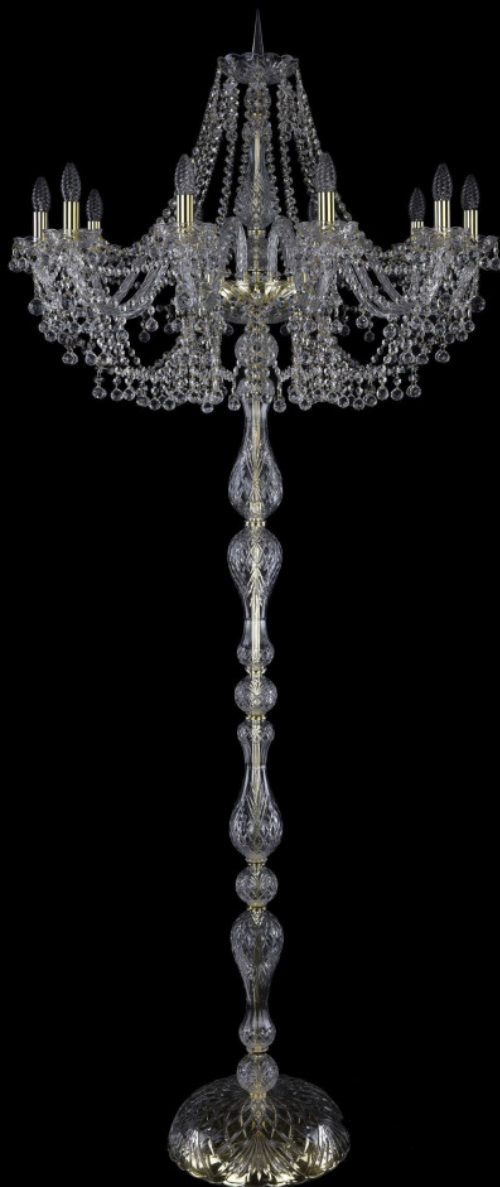

# Торшер 1409Т1/10/300-210 G Bohemia Ivele Crystal

BOHEMIA  CRYSTAL  
IVELE

BOHEMIA  CRYSTAL  
IVELE

**Артикул:** 1409Т1/10/300-210 G

**Производитель:** Bohemia Ivele Crystal

**Вид изделия:** Торшер

**Диаметр:** 82 см

**Высота:** 210 см

**Количество ламп:** 10

**Серия:** 1409

**Тип изделия:** Стекланный рожок

**Материал рожка:** Стекло,Металл

**Цвет арматуры:** Золото/

**Форма подвеса:** Капля

**Цвет подвеса:** Прозрачный