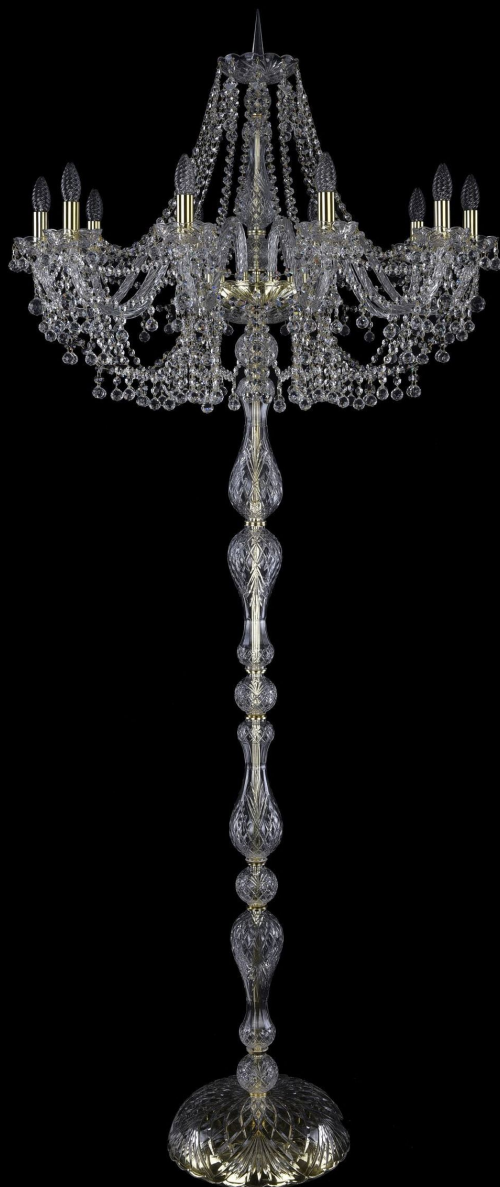

# Торшер 1409Т1/10/300-210 G Bohemia Ivele Crystal

BOHEMIA  CRYSTAL  
IVELE

BOHEMIA  CRYSTAL  
IVELE

**Артикул:** 1409Т1/10/300-210 G

**Производитель:** Bohemia Ivele Crystal

**Вид изделия:** Торшер

**Диаметр:** 82 см

**Высота:** 210 см

**Количество ламп:** 10

**Серия:** 1409

**Тип изделия:** Стекланный рожок

**Материал рожка:** Стекло,Металл

**Цвет арматуры:** Золото/

**Форма подвеса:** Капля

**Цвет подвеса:** Прозрачный